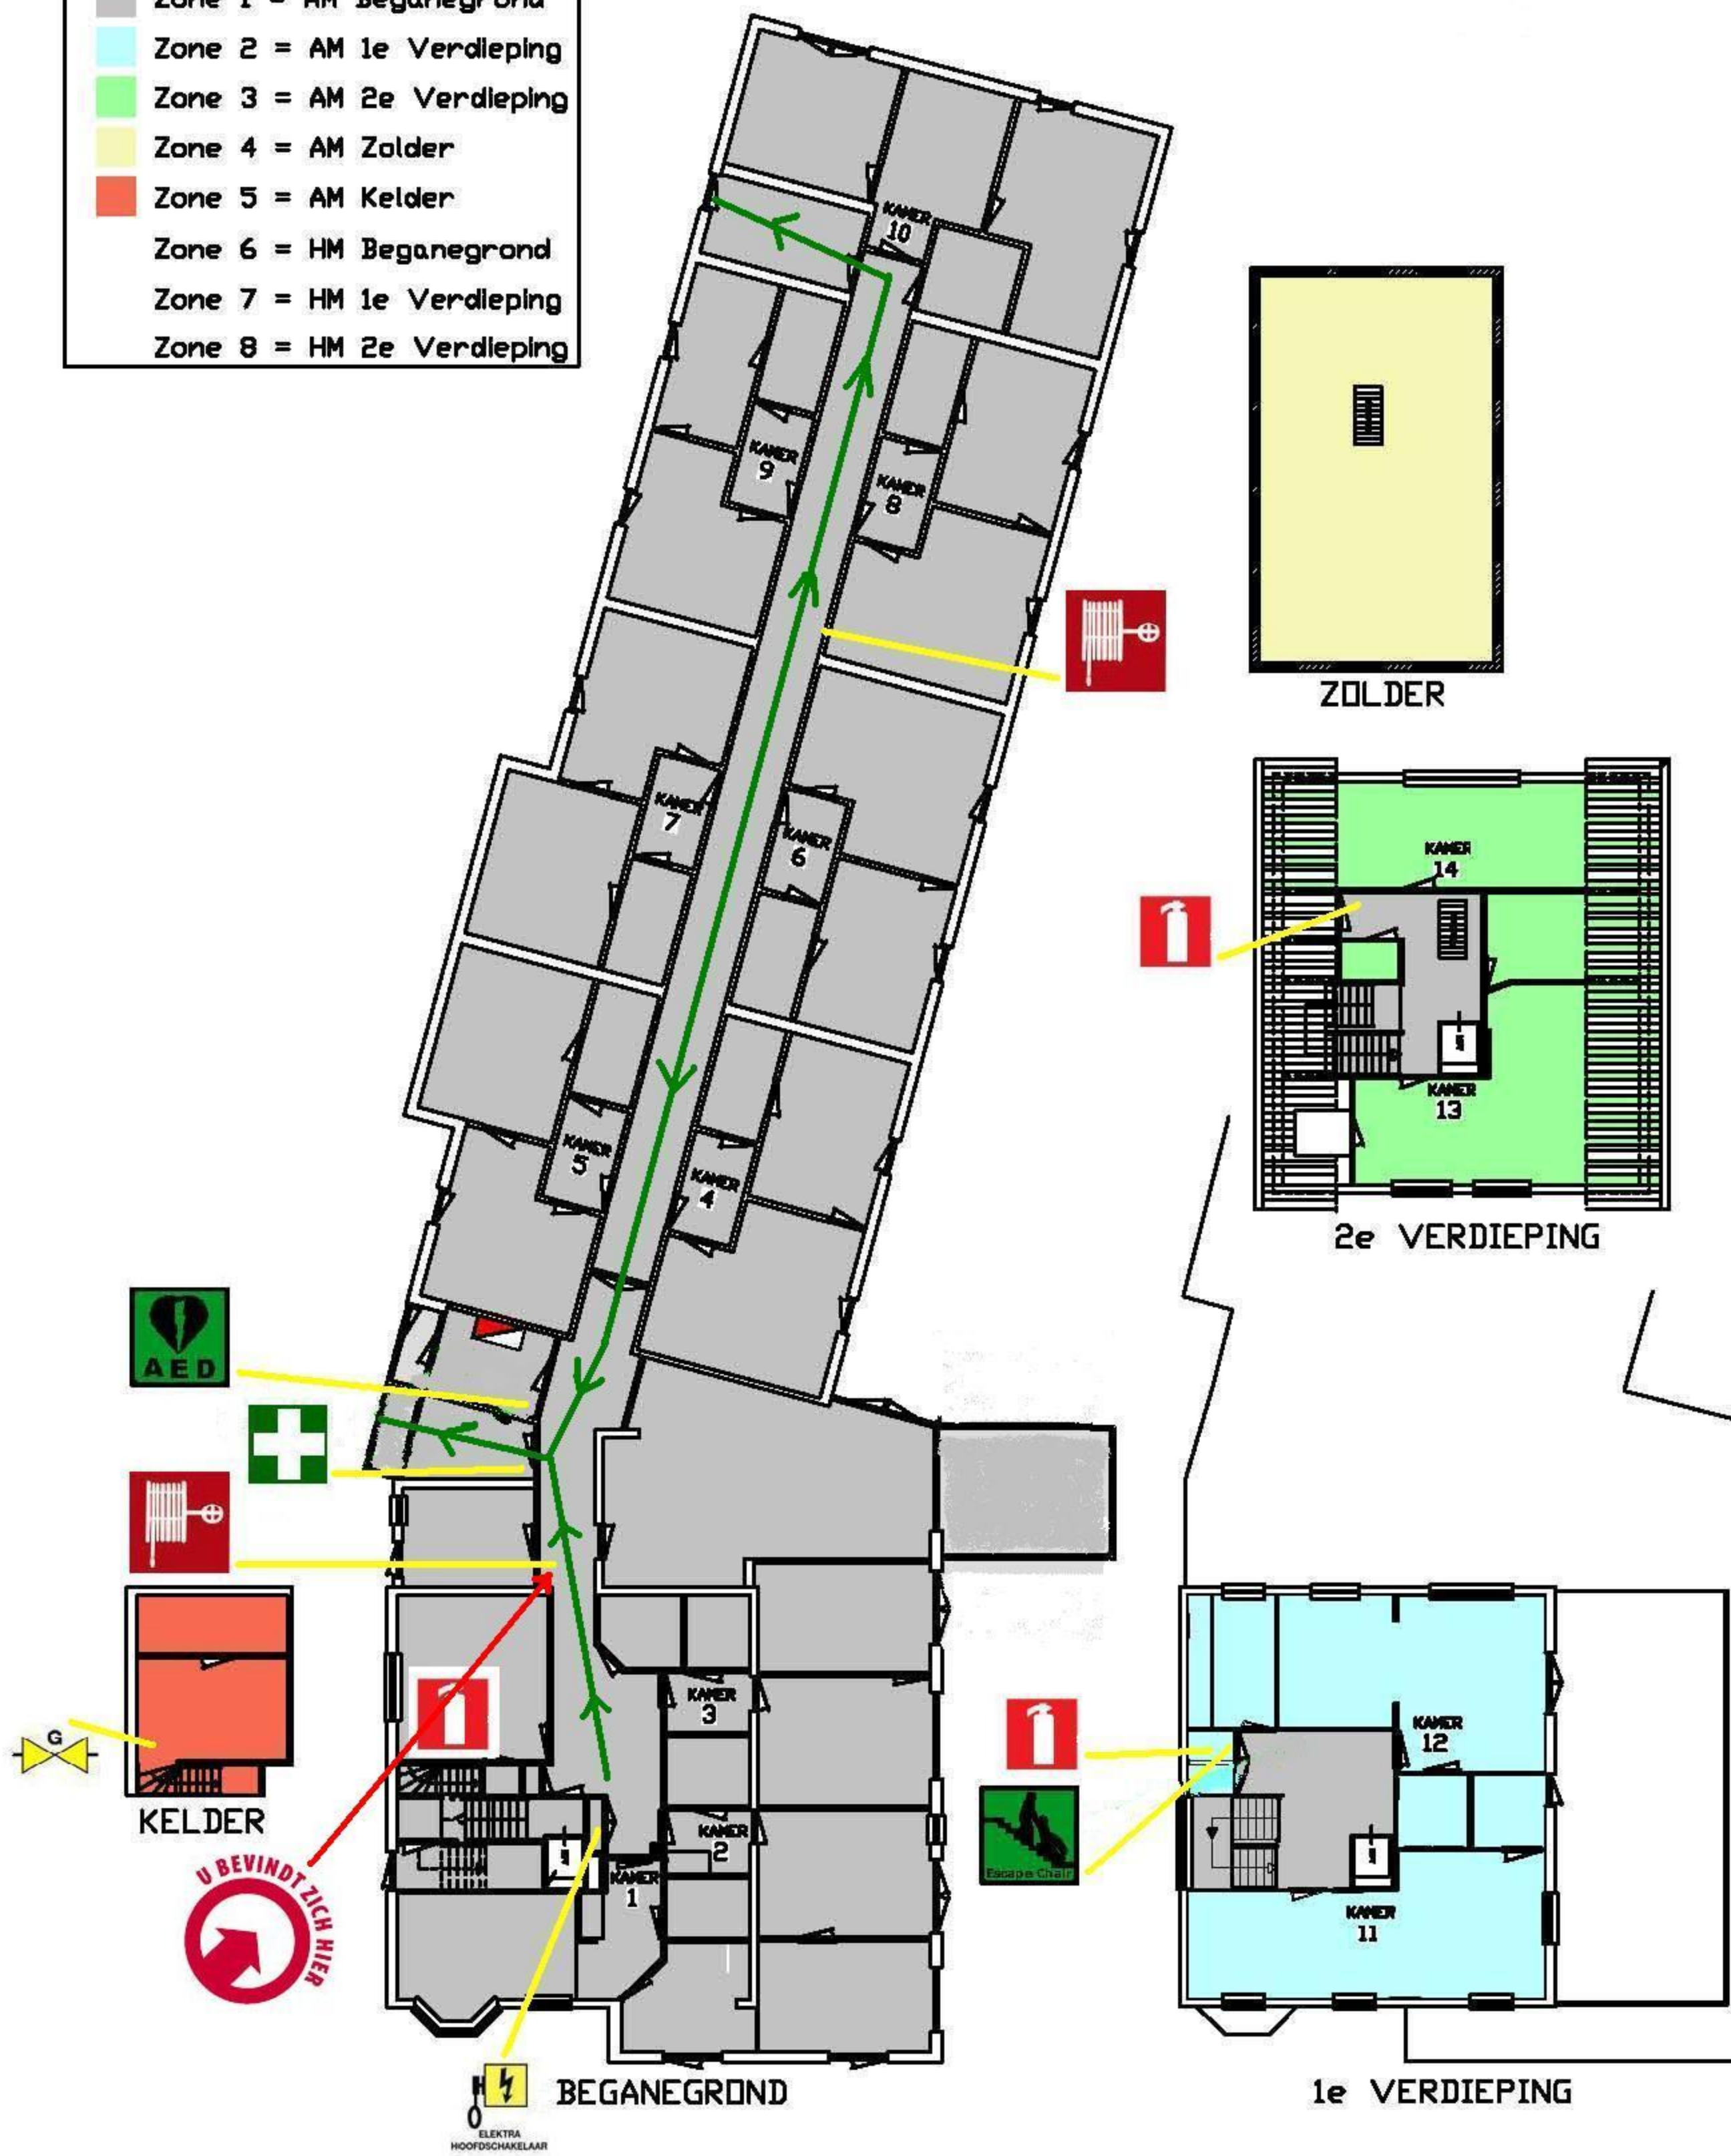

Legenda	
	Zone 1 = AM Beganegrond
	Zone 2 = AM 1e Verdieping
	Zone 3 = AM 2e Verdieping
	Zone 4 = AM Zolder
	Zone 5 = AM Kelder
	Zone 6 = HM Beganegrond
	Zone 7 = HM 1e Verdieping
	Zone 8 = HM 2e Verdieping

- 4 = hal
- 4a = woonkamer
- 4b = slaapkamer
- 4c = badkamer
-  radiator

Totaal woonoppervlak 42,88 m²

Ruimte indeling Appartement 4
Begane grond