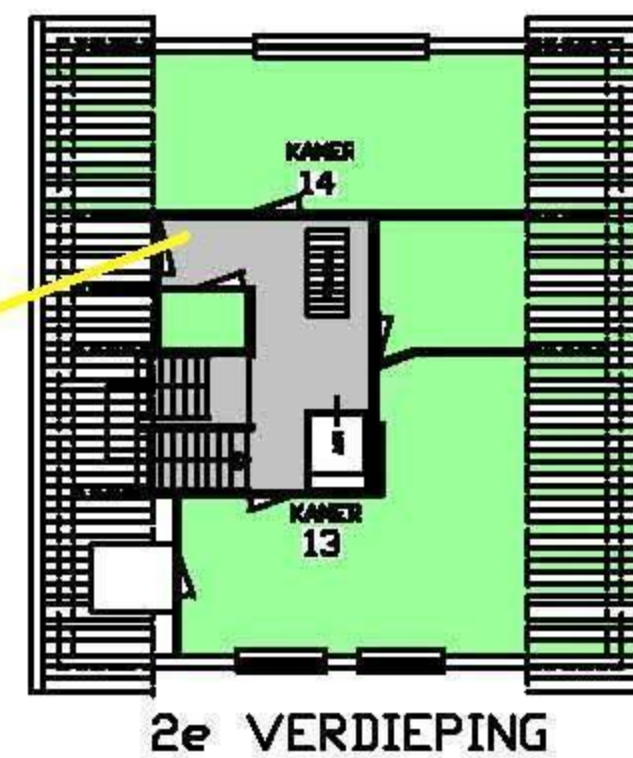

Legenda	
	Zone 1 = AM Beganegrond
	Zone 2 = AM 1e Verdieping
	Zone 3 = AM 2e Verdieping
	Zone 4 = AM Zolder
	Zone 5 = AM Kelder
	Zone 6 = HM Beganegrond
	Zone 7 = HM 1e Verdieping
	Zone 8 = HM 2e Verdieping

- 4 = hal
- 4a = woonkamer
- 4b = slaapkamer
- 4c = badkamer
-  radiator

Totaal woonoppervlak 42,88 m²

Ruimte indeling Appartement 4
Begane grond