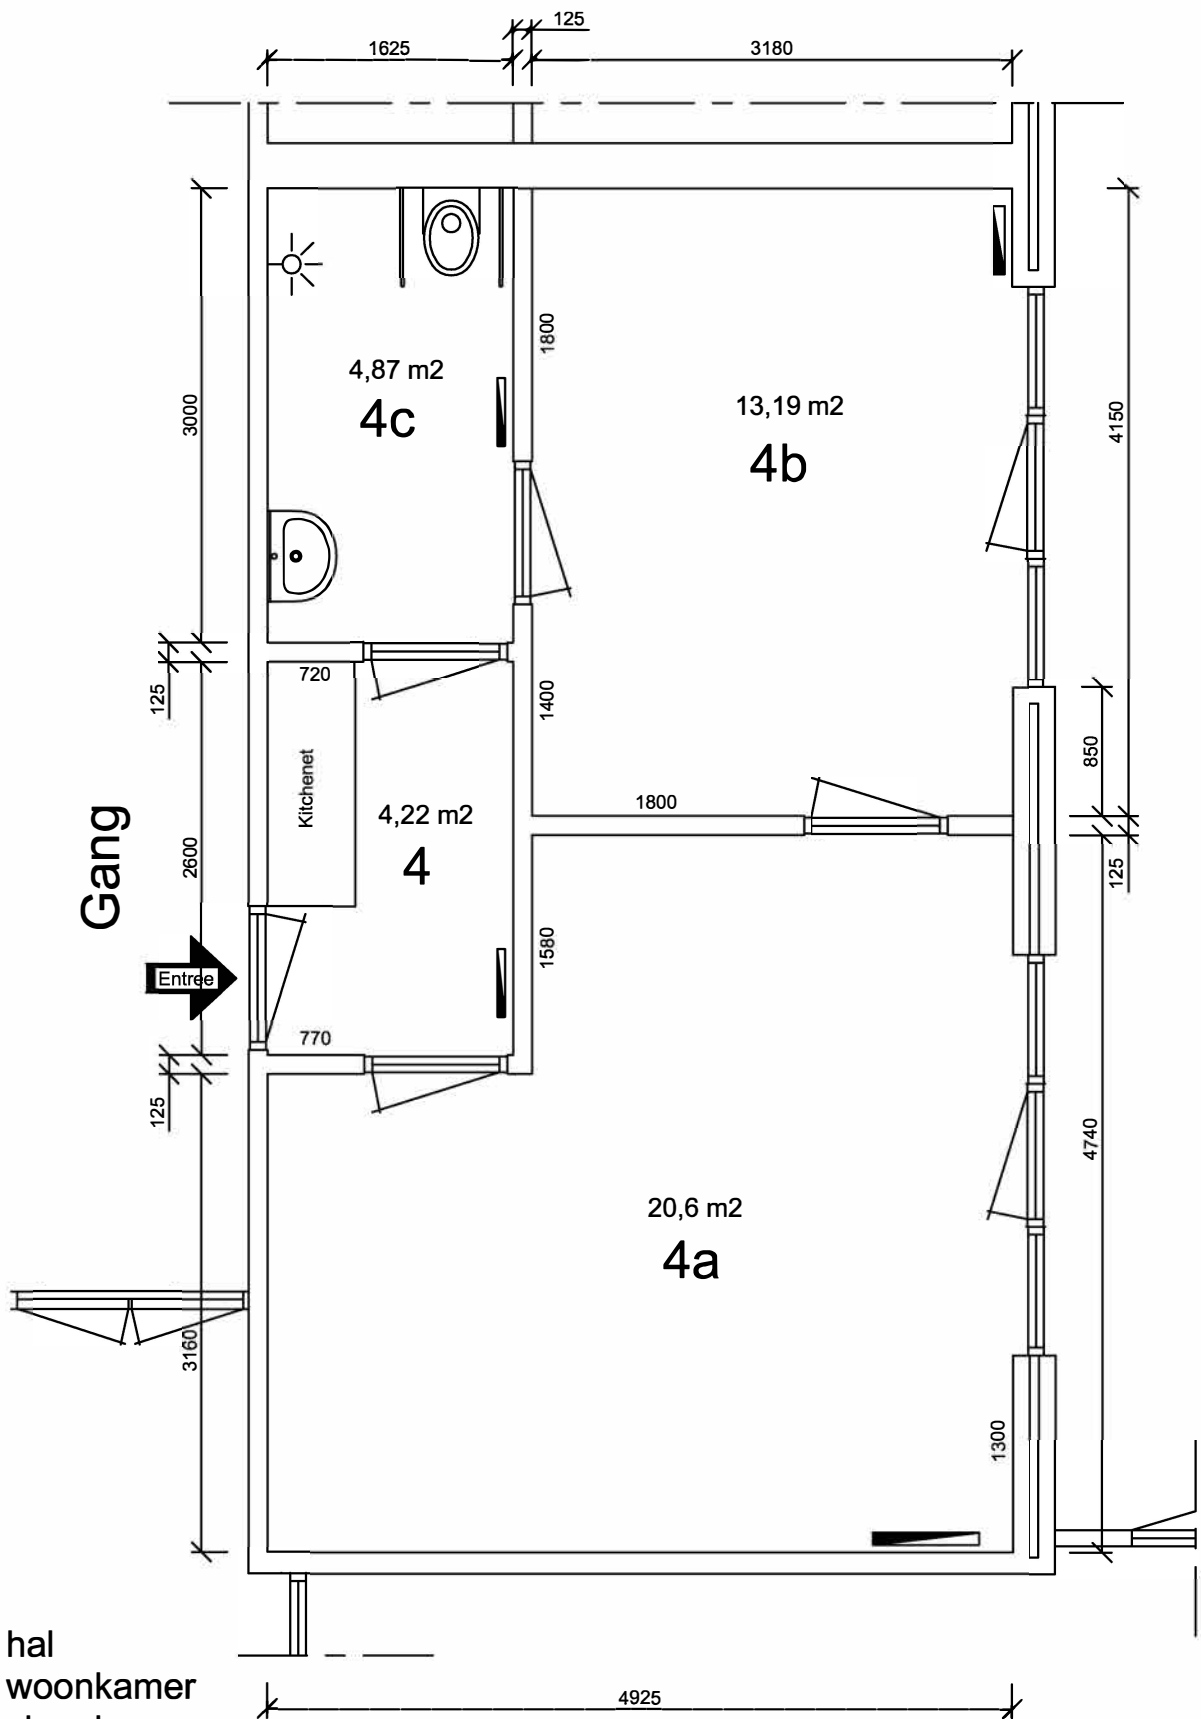

Legenda	
	Zone 1 = AM Beganegrond
	Zone 2 = AM 1e Verdieping
	Zone 3 = AM 2e Verdieping
	Zone 4 = AM Zolder
	Zone 5 = AM Kelder
	Zone 6 = HM Beganegrond
	Zone 7 = HM 1e Verdieping
	Zone 8 = HM 2e Verdieping

- 4 = hal
- 4a = woonkamer
- 4b = slaapkamer
- 4c = badkamer
-  radiator

Totaal woonoppervlak 42,88 m²

Ruimte indeling Appartement 4
Begane grond