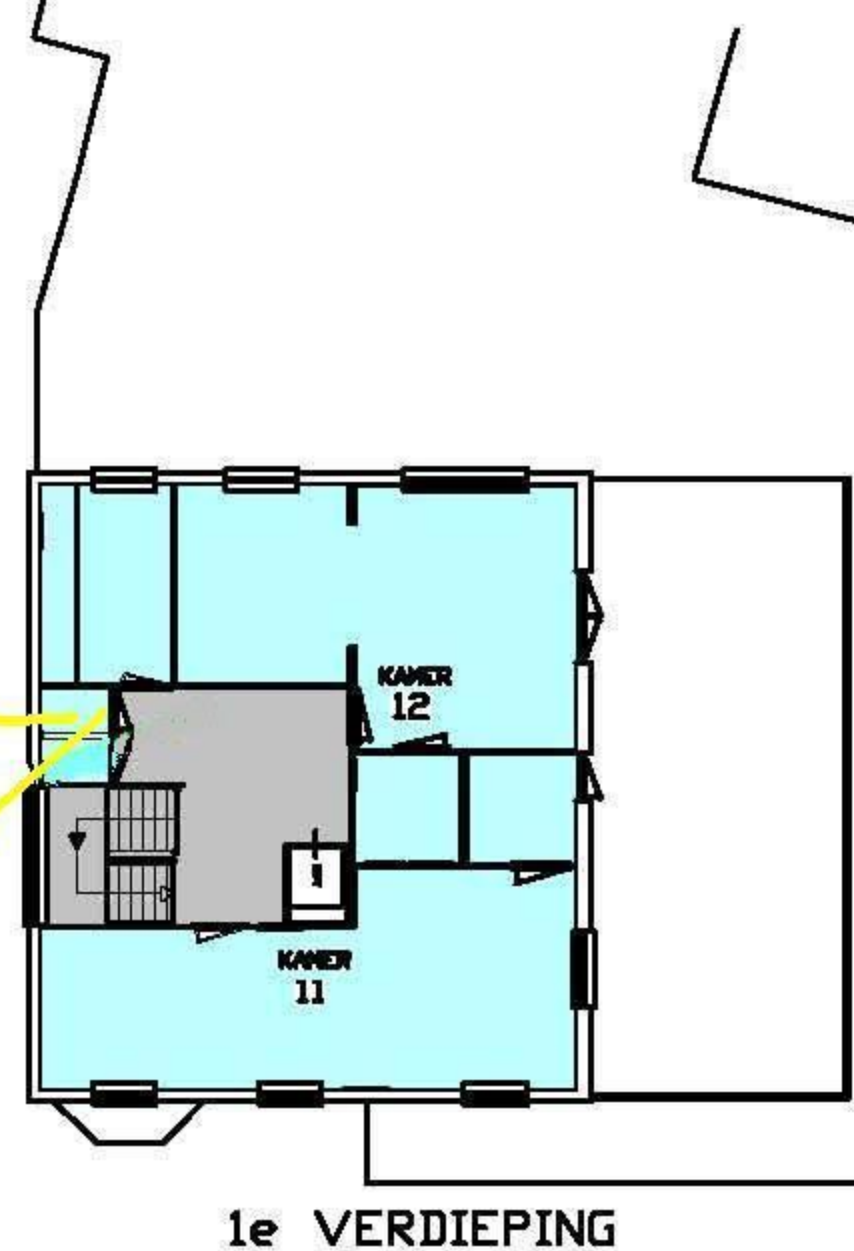

Legenda	
	Zone 1 = AM Beganegrond
	Zone 2 = AM 1e Verdieping
	Zone 3 = AM 2e Verdieping
	Zone 4 = AM Zolder
	Zone 5 = AM Kelder
	Zone 6 = HM Beganegrond
	Zone 7 = HM 1e Verdieping
	Zone 8 = HM 2e Verdieping

- 4 = hal
- 4a = woonkamer
- 4b = slaapkamer
- 4c = badkamer
-  radiator

Totaal woonoppervlak 42,88 m²

Ruimte indeling Appartement 4
Begane grond